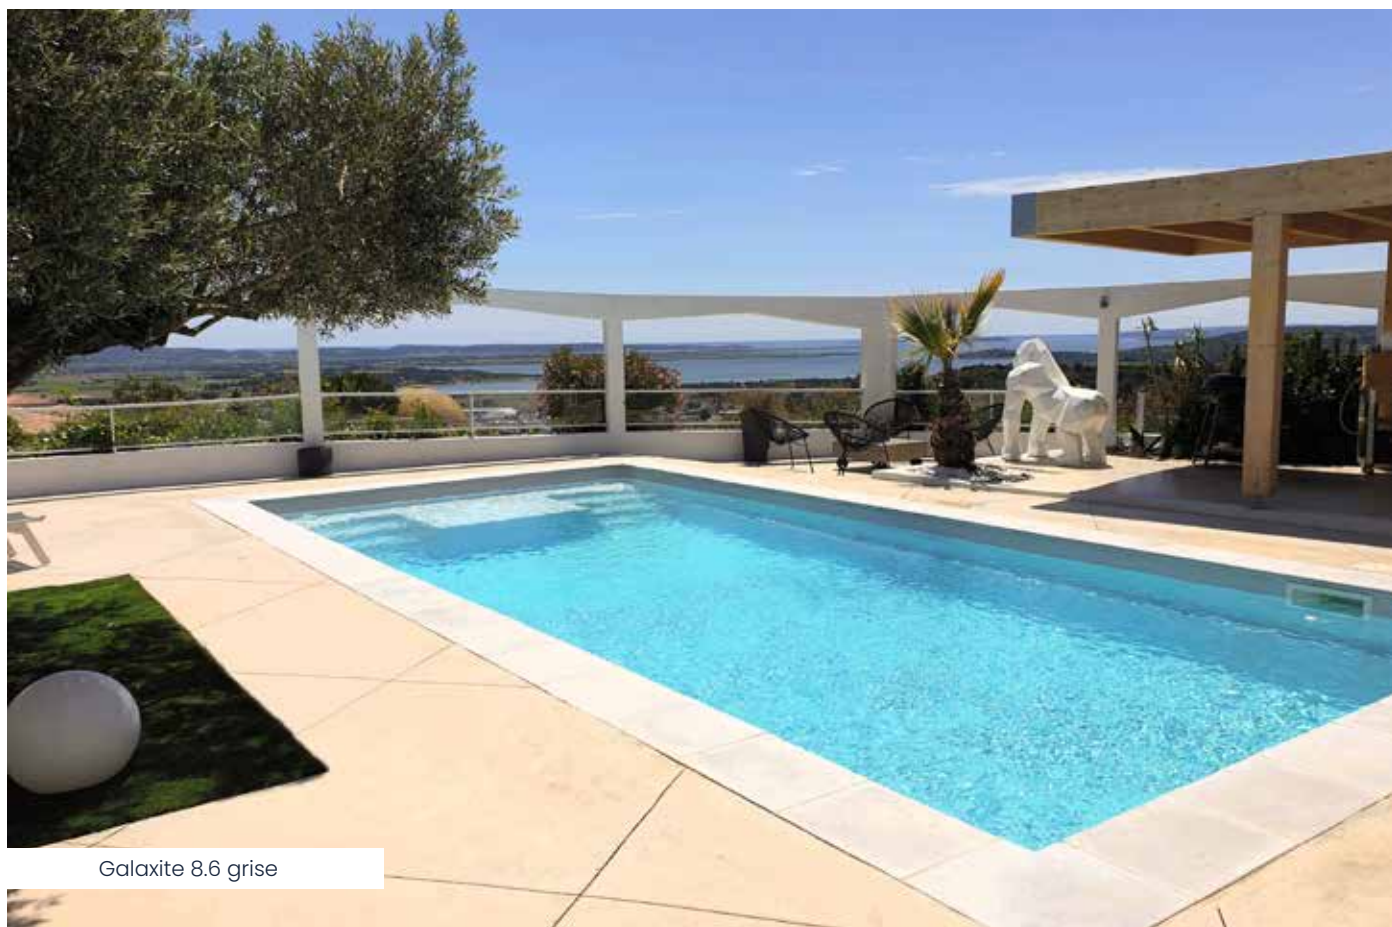

GALAXITE

Galaxite 8.6 grise

Résolument design, la piscine **Galaxite** vous fait entrer dans le 21ème siècle !

Loin des piscines austères et classiques, la piscine rectangulaire à fond plat **Galaxite** permet un accès multiple à votre bassin grâce à ses 2 escaliers latéraux compacts.

Le bain de soleil aux proportions généreuses (140 x 160 cm) et à faible profondeur vous offre un espace détente immergé, accessible aux grands comme aux plus petits, et vous promet de doux instants de farniente au soleil.

Galaxite 6.60*

L : 6,60 m
l : 4,00 m
Pr : 1,45 m

Galaxite 7.60*

L : 7,60 m
l : 4,00 m
Pr : 1,45 m

Galaxite 8.60*

L : 8,60 m
l : 4,00 m
Pr : 1,45 m

* Possibilité de mettre un volet de sécurité à la norme NF P 90-308