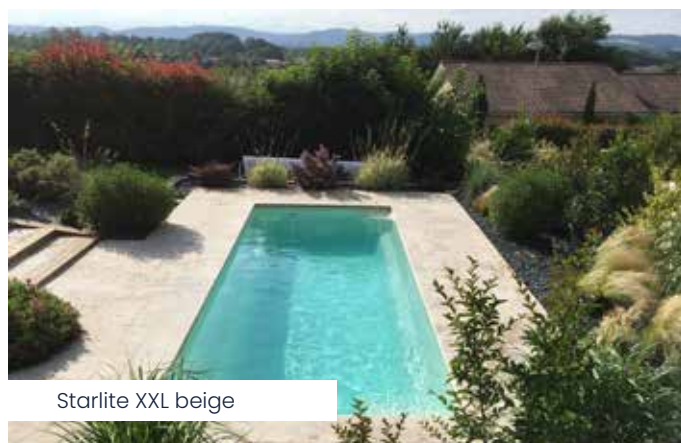

La position excentrée de cette plage, véritable espace de détente et de repos, permet de laisser une surface de nage et de jeu optimale dans votre piscine.

Sa forme moderne embellira votre espace extérieur et les escaliers sur chaque longueur offriront un accès direct au bassin quel que soit son positionnement dans votre jardin.

I : 2,20 m

Pr : 1,42 m

Moins de 10m²

* Possibilité de mettre un volet de sécurité à la norme NF P 90-308

STARLITE XXL

Starlite XXL grise

Optez pour la version XXL de notre best-seller Starlite !

Gardant des proportions compactes, la **Starlite XXL** s'intégrera dans tous les jardins même les plus étroits, offrant au plus grand nombre l'accès aux joies de la piscine.

Nage, détente, baignade, jeux aquatiques... Avec la piscine **Starlite XXL** vous offrirez à votre famille une aire de loisir très appréciée durant les chaudes journées d'été !

Starlite XXL

L : 6,50 m

I : 2,20 m

Pr : 1,42 m

Starlite XXL beige

COBALT

Cobalt 6 grise

Modernité et élégance sont les véritables atouts de notre piscine **Cobalt** qui saura parfaitement s'intégrer dans votre jardin et créer un petit coin bonheur chez vous.