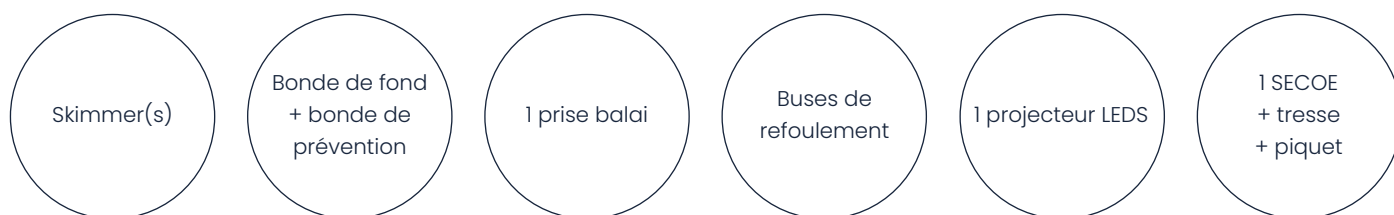

À PROPOS DE VOTRE PISCINE

KIT INCLUS AVEC VOTRE PISCINE

Une sélection d'options de filtration fournie par les références mondiales des équipements de piscine.

Équipements fournis avec votre piscine :