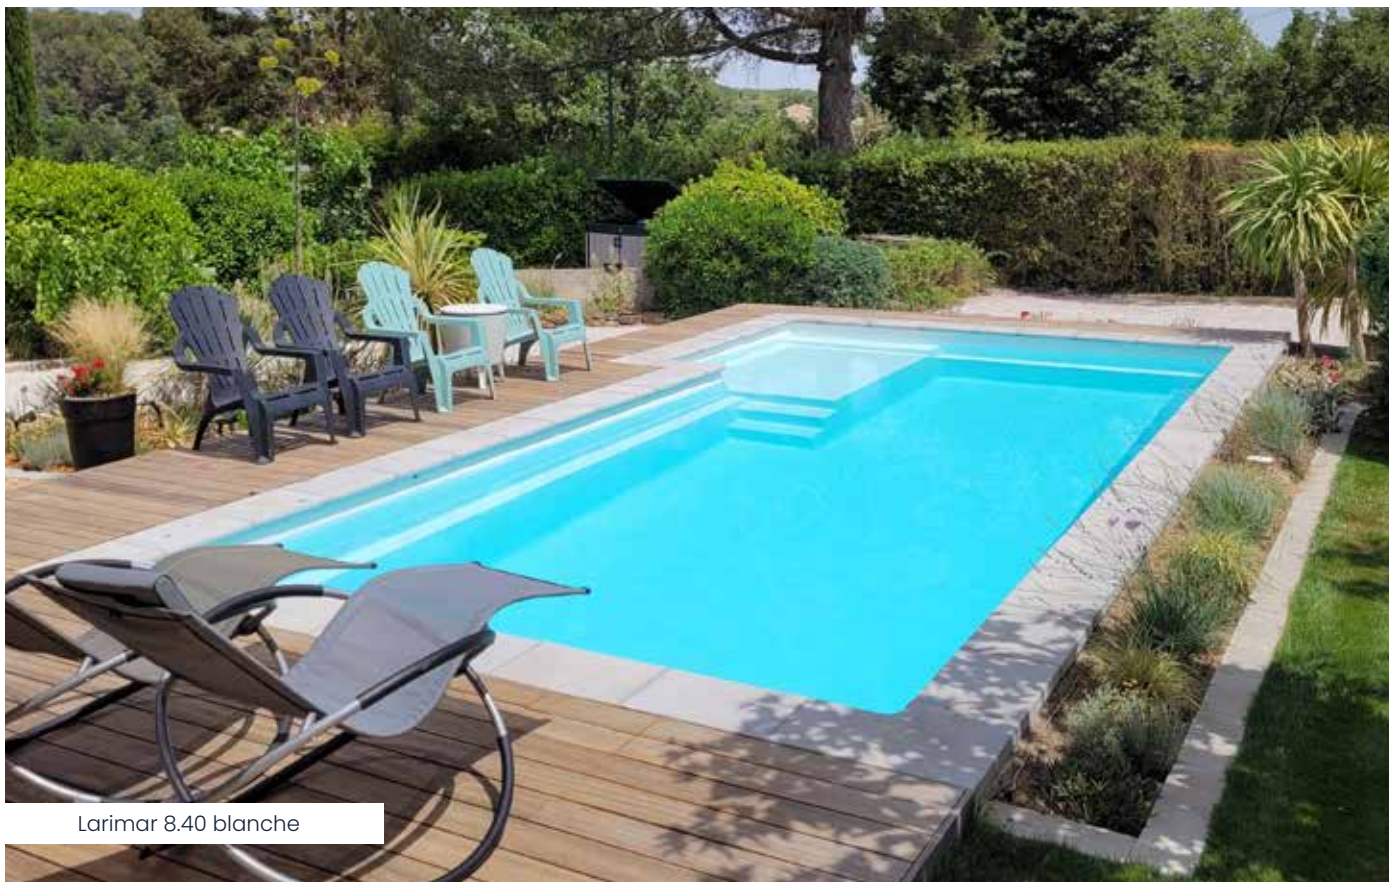

MA PISCINE POUR LA VIE !

VOTRE RÊVE DEVIENT RÉALITÉ

Chez Alliance Piscines, nous fabriquons des piscines pour la vie, pour toutes les vies : se baigner, se rafraîchir, profiter de son extérieur, faire découvrir les joies de l'eau à ses enfants ou petits-enfants.

Le fond plat et la grande banquette offrent confort et bien-être, et transforment ces piscines enterrées en véritable lieu de convivialité pour des après-midis de farniente en famille ou entre amis.

La surface de baignade est optimisée grâce aux proportions spacieuses du bassin ce qui en fait une piscine idéale pour le loisir, la détente ou même le sport !

Célestine 8S beige

* Possibilité de mettre un volet de sécurité à la norme NF P 90-308

LARIMAR

Larimar 8.40 blanche

Cette piscine et sa grande plage immergée aux belles dimensions, apportent à la fois un espace de jeu pour les plus petits et de convivialité pour les plus grands.

La position excentrée de cette plage, véritable espace de détente et de repos, permet de laisser une surface de nage et de jeu optimale dans votre piscine.

Sa forme moderne embellira votre espace extérieur et les escaliers sur chaque longueur offriront un accès direct au bassin quel que soit son positionnement dans votre jardin.