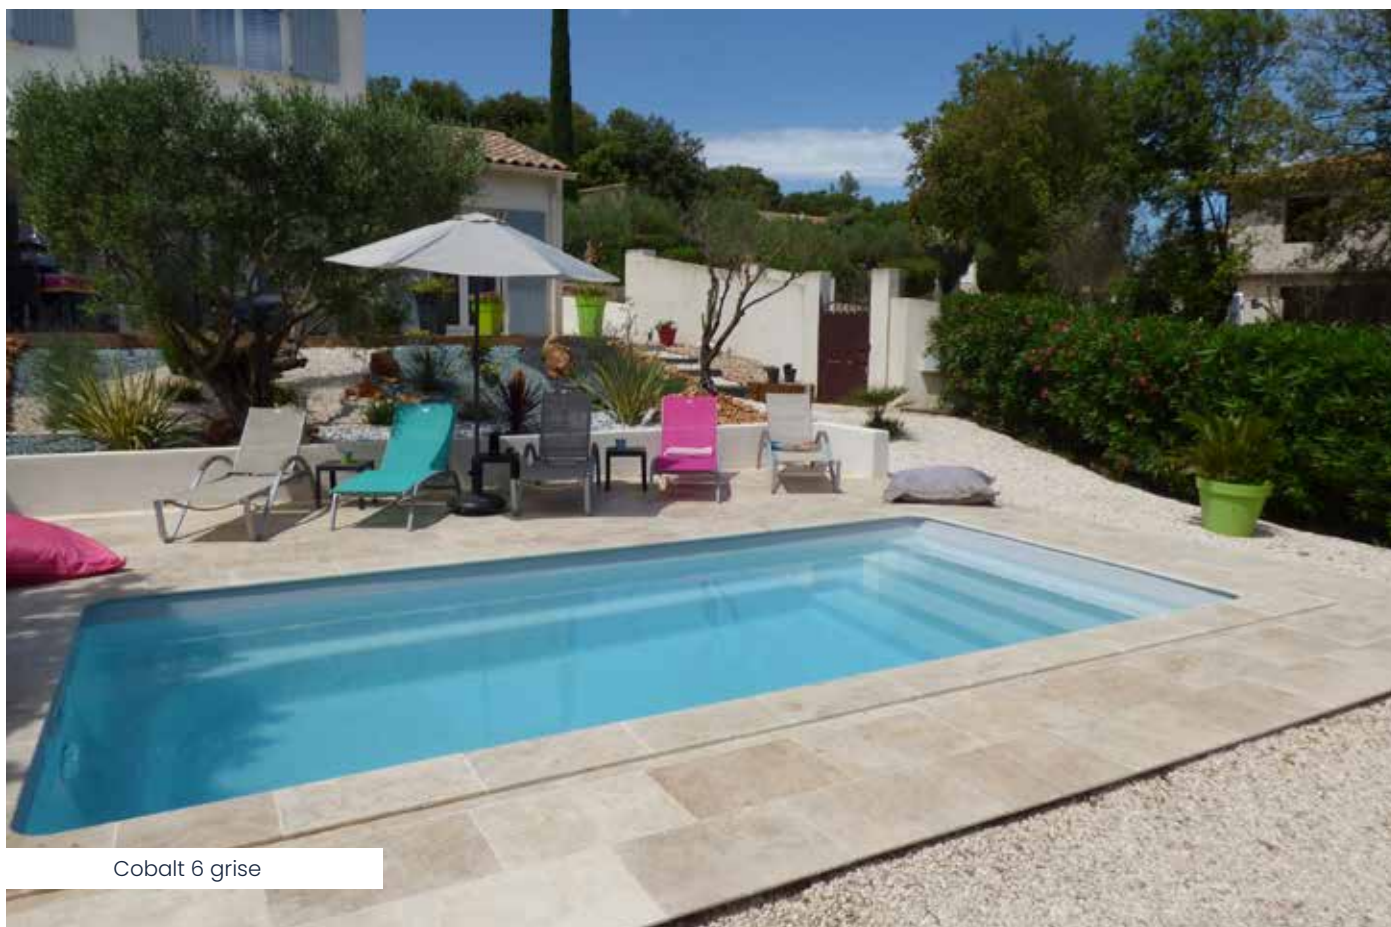

Nage, détente, baignade, jeux aquatiques... Avec la piscine **Starlite XXL** vous offrirez à votre famille une aire de loisir très appréciée durant les chaudes journées d'été !

Starlite XXL

L : 6,50 m

I : 2,20 m

Pr : 1,42 m

Starlite XXL beige

COBALT

Cobalt 6 grise

Modernité et élégance sont les véritables atouts de notre piscine **Cobalt** qui saura parfaitement s'intégrer dans votre jardin et créer un petit coin bonheur chez vous.