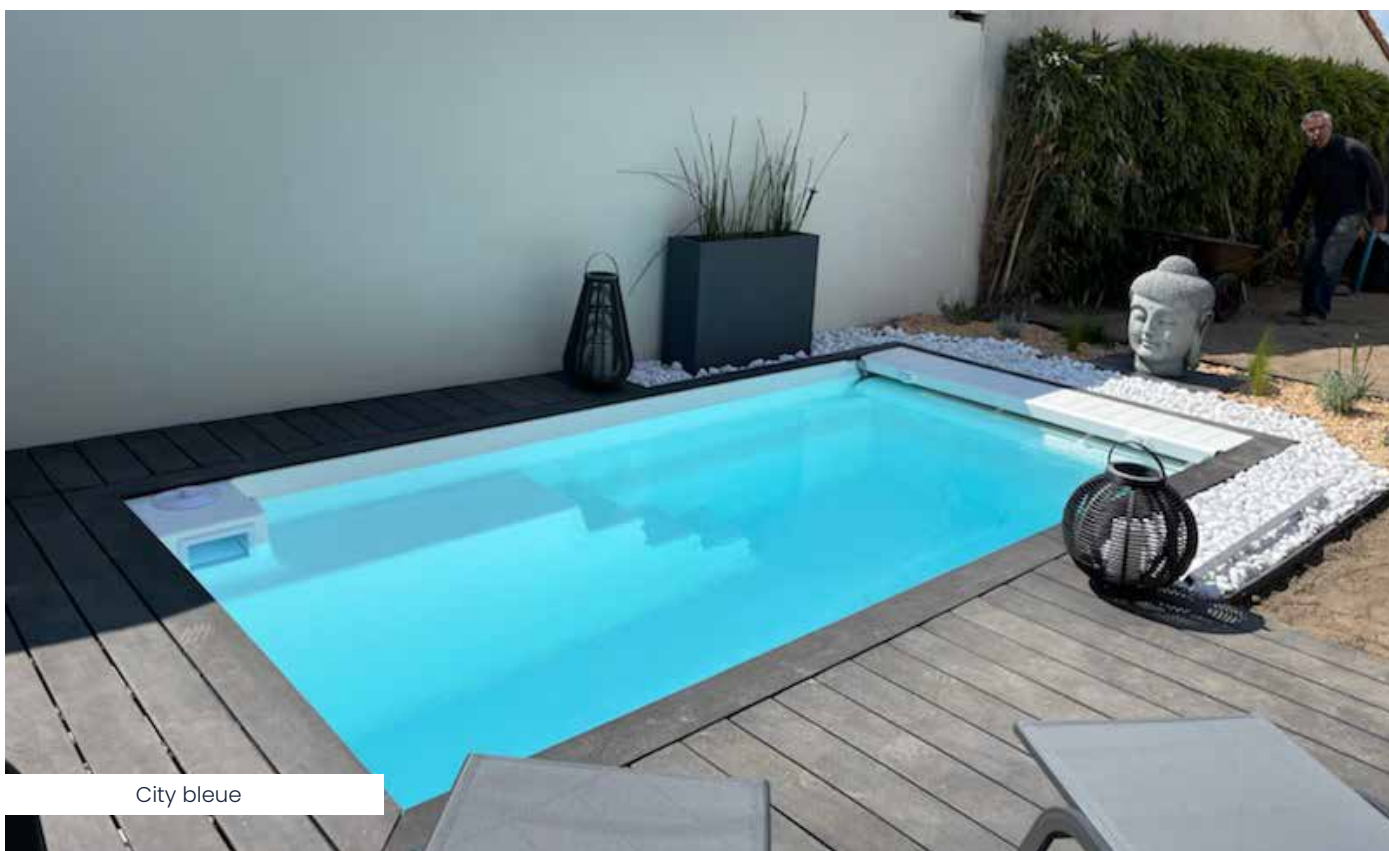

CITY

Moins de 10m²

City bleue

Découvrez la piscine **City**, modèle spécifiquement désigné pour la ville et les petits espaces !

Cette petite piscine ultra citadine offre les avantages d'un bassin de moins de 10m² tout en offrant une belle surface de baignade.

Cette piscine à fond plat fera le plaisir de tous en vous donnant la possibilité à la fois de nager, barboter, jouer et même de bronzer sur sa banquette immergée!

☆ À savoir :

Optez pour la **City +** et ses équipements de série : volet roulant immergé, skimmer filtrant à cartouche, pompe et coffret électrique.

Pour plus d'informations, renseignez-vous directement auprès de votre pisciniste.