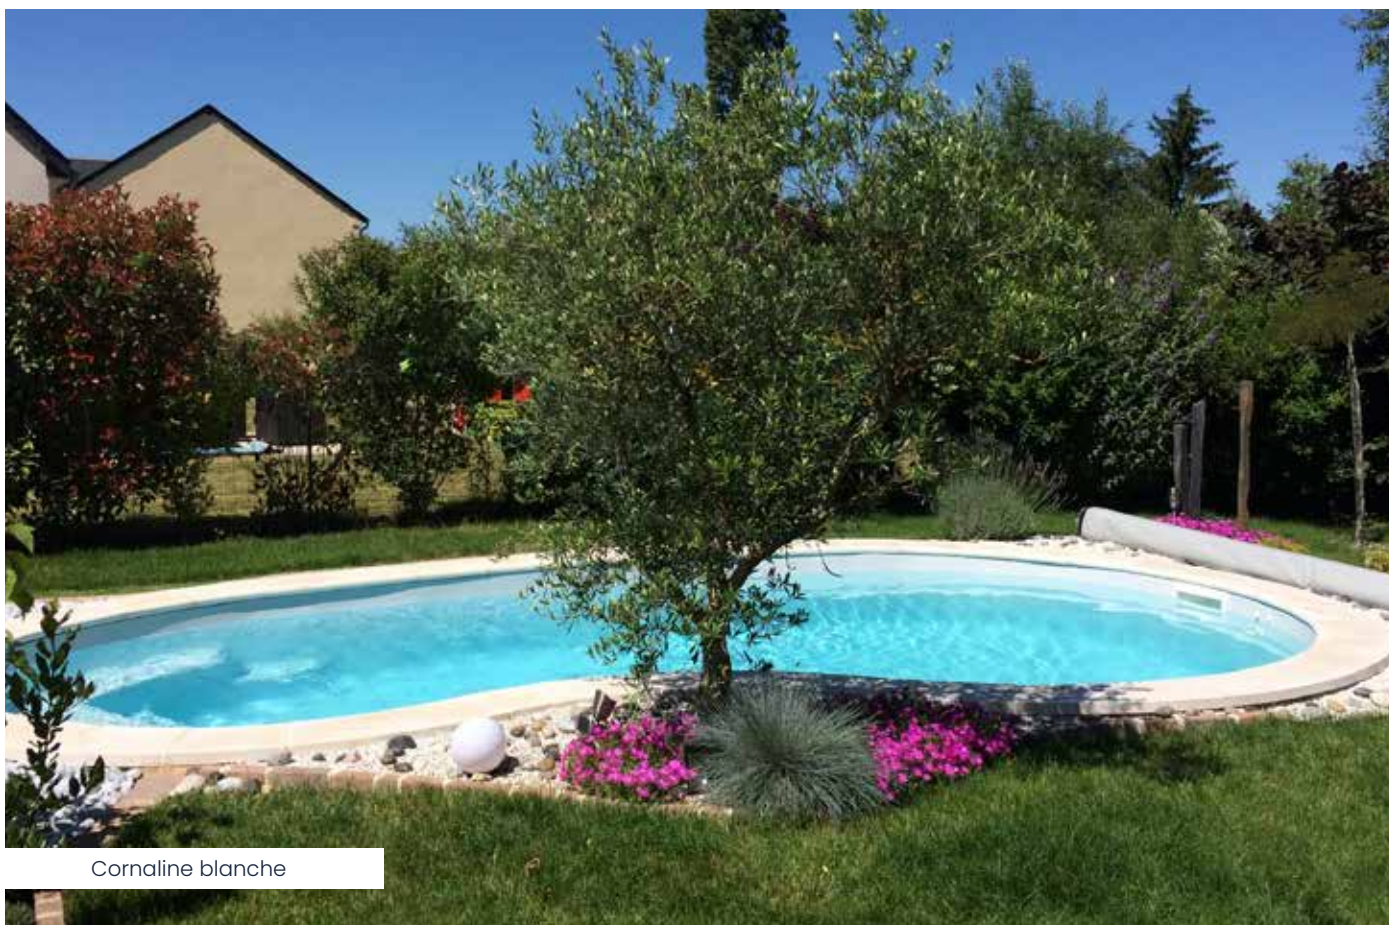

En option : électrolyseur

CORNALINE

La **Cornaline** aux formes arrondies et aux courbes naturelles saura épouser les formes de votre terrain et se fondre parfaitement dans le décor.

Généreuse du fait de ses volumes, originale du fait de sa forme haricot, elle associe esthétique et confort de baignade. De quoi répondre aux envies de toute la famille !

Cornaline

L : 7,00 m

I : 3,90 - 2,90 m

Pr : 1,48 m

NACRE

La **Nacre** est un modèle de piscine à coque ronde qui vous assurera des moments de joie et de convivialité.

Sa forme ronde et naturelle fait de ce point d'eau un véritable écrin dans votre jardin. Pour tous ceux désirant profiter des joies de la piscine sans avoir un grand jardin, ce petit bassin est la solution car il s'intégrera facilement sur votre terrain.