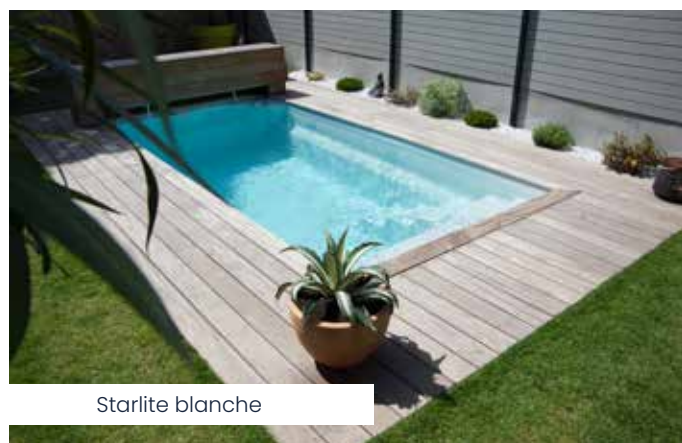

Moins de 10m²

Starlite

L : 4,54 m

I : 2,20 m

Pr : 1,42 m

Moins de 10m²

Starlite SK*

L : 4,54 m

I : 2,20 m

Pr : 1,42 m

Moins de 10m²

* Possibilité de mettre un volet de sécurité à la norme NF P 90-308

STARLITE XXL

Starlite XXL grise

Optez pour la version XXL de notre best-seller Starlite !

Gardant des proportions compactes, la **Starlite XXL** s'intégrera dans tous les jardins même les plus étroits, offrant au plus grand nombre l'accès aux joies de la piscine.

Nage, détente, baignade, jeux aquatiques... Avec la piscine **Starlite XXL** vous offrirez à votre famille une aire de loisir très appréciée durant les chaudes journées d'été !

Starlite XXL

L : 6,50 m

I : 2,20 m