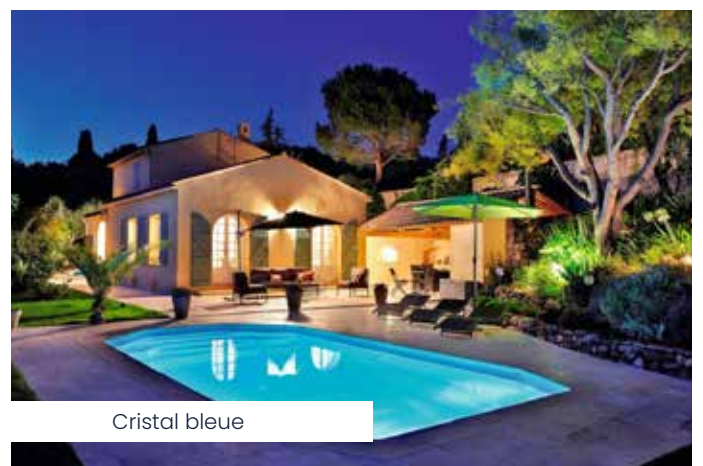

Et grâce aux 2 petites banquettes latérales vous pourrez même vous prélasser au soleil en toute quiétude.

Cristal

L : 7,00 m

I : 3,50 m

Pr : 0,93 - 1,53 m

À PROPOS DE VOTRE PISCINE

KIT INCLUS AVEC VOTRE PISCINE